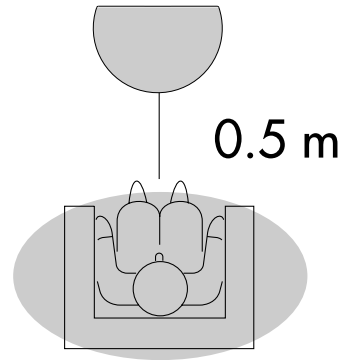

NIRO

MOVIEMOUSE SPEAKER

MOVIEMOUSE SPEAKER

注：本スピーカーはNIRO ホームシアター専用です。他の機器と接続できません。
 注：本スピーカーと サテライトスピーカーとを同時に使用することはできません。
 注：本スピーカーは防磁型ではありません。テレビの近くに置かないでください。

Note: The MOVIE MOUSE speaker is for an exclusive use for NIRO Home Theater.
 You cannot connect it to other equipment.

Note: You cannot use the MOVIE MOUSE speaker and Satellite speakers simultaneously.

Note: Please do not place the speaker near the TV, as it is not magnetically shielded.

使用例 / Example for use

①形式 ②Type	フルレンジスピーカーシステム 4cm(1.5") スピーカーx5 ①	Full-range speaker system 1.5" (4cm) speaker x 5 ②
①インピーダンス ②Impedance	24Ω	24Ω
①幅 ②Width	281mm	11 inch
①高さ ②Height	63mm	2.5 inch
①奥行 ②Depth	189mm	7.4 inch
①重量 ②Weight	0.8 kg (スピーカーケーブルを除く)	1.8 lbs (excluding speaker cable)